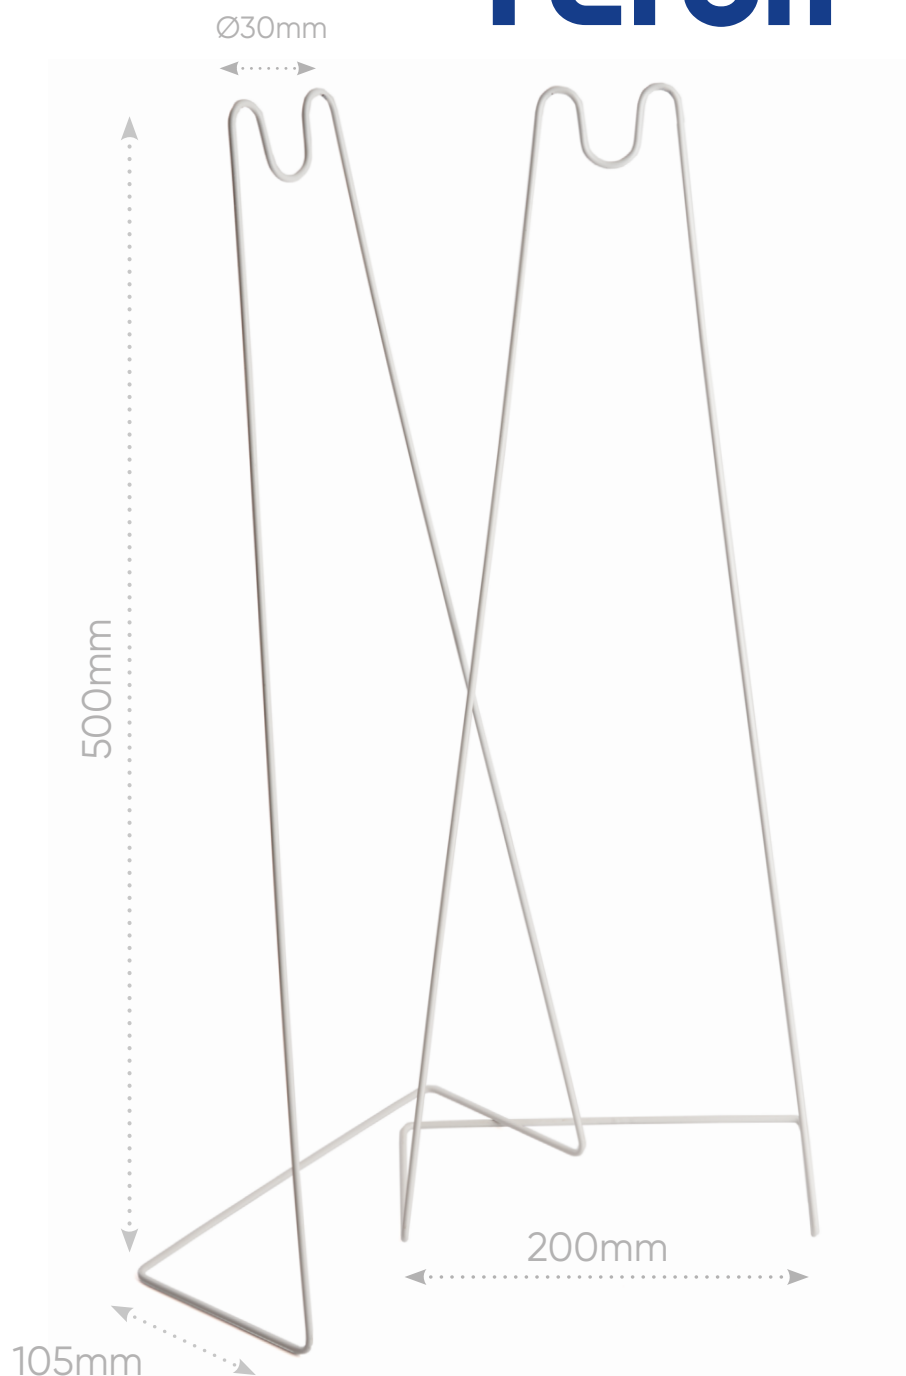

Держатель для фитолампы DC-7000

Feron

Для фитосветильников
AL7000, AL7001, AL7002

Материал: сталь

арт. 48513

LxWxH,
Ø30mm (105x200x500)

Держатель для фитолампы Feron идеально подходит для фитоламп **AL7000, AL7001, AL7002**. Оптимальная высота позволит разместить светильник непосредственно над растениями, в том числе, на подоконнике. Если вы используете подсветку сезонно, то легкая и компактная конструкция позволит быстро убрать держатель и не займет много места при хранении. Подставка сделана из стального профиля и покрыта краской с **антикоррозийным покрытием**. Состоит из 2-ух держателей. Позволяет устанавливать светильники диаметром до 30 мм.